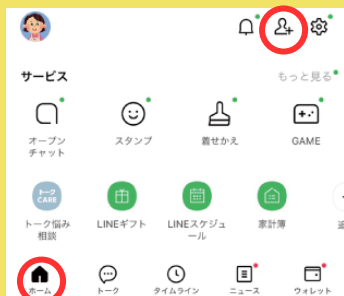

# 白菊幼稚園 採用LINE 友だち募集中

✓ 友だち追加すると気になる情報に  
全てLINEからアクセスできる！

保育の特色

先生インタビュー

職員想い！  
働きやすさPOINT

採用情報

✓ LINEから質問や見学の申し込み、  
応募までスムーズに！

採用担当が個別チャットで  
あなたの質問にお答えします♪

1 LINEアプリを起動して、  
左下「ホーム」>「友だち追加」を押す

2 「QRコード」を押し、QRコードを読み込む  
ID検索の場合は「@263ftzvx」で検索！

3 左側の「追加」>「トーク」を押す

4 トーク画面下のメニューボタンを押し、  
気になる情報をチェック✓